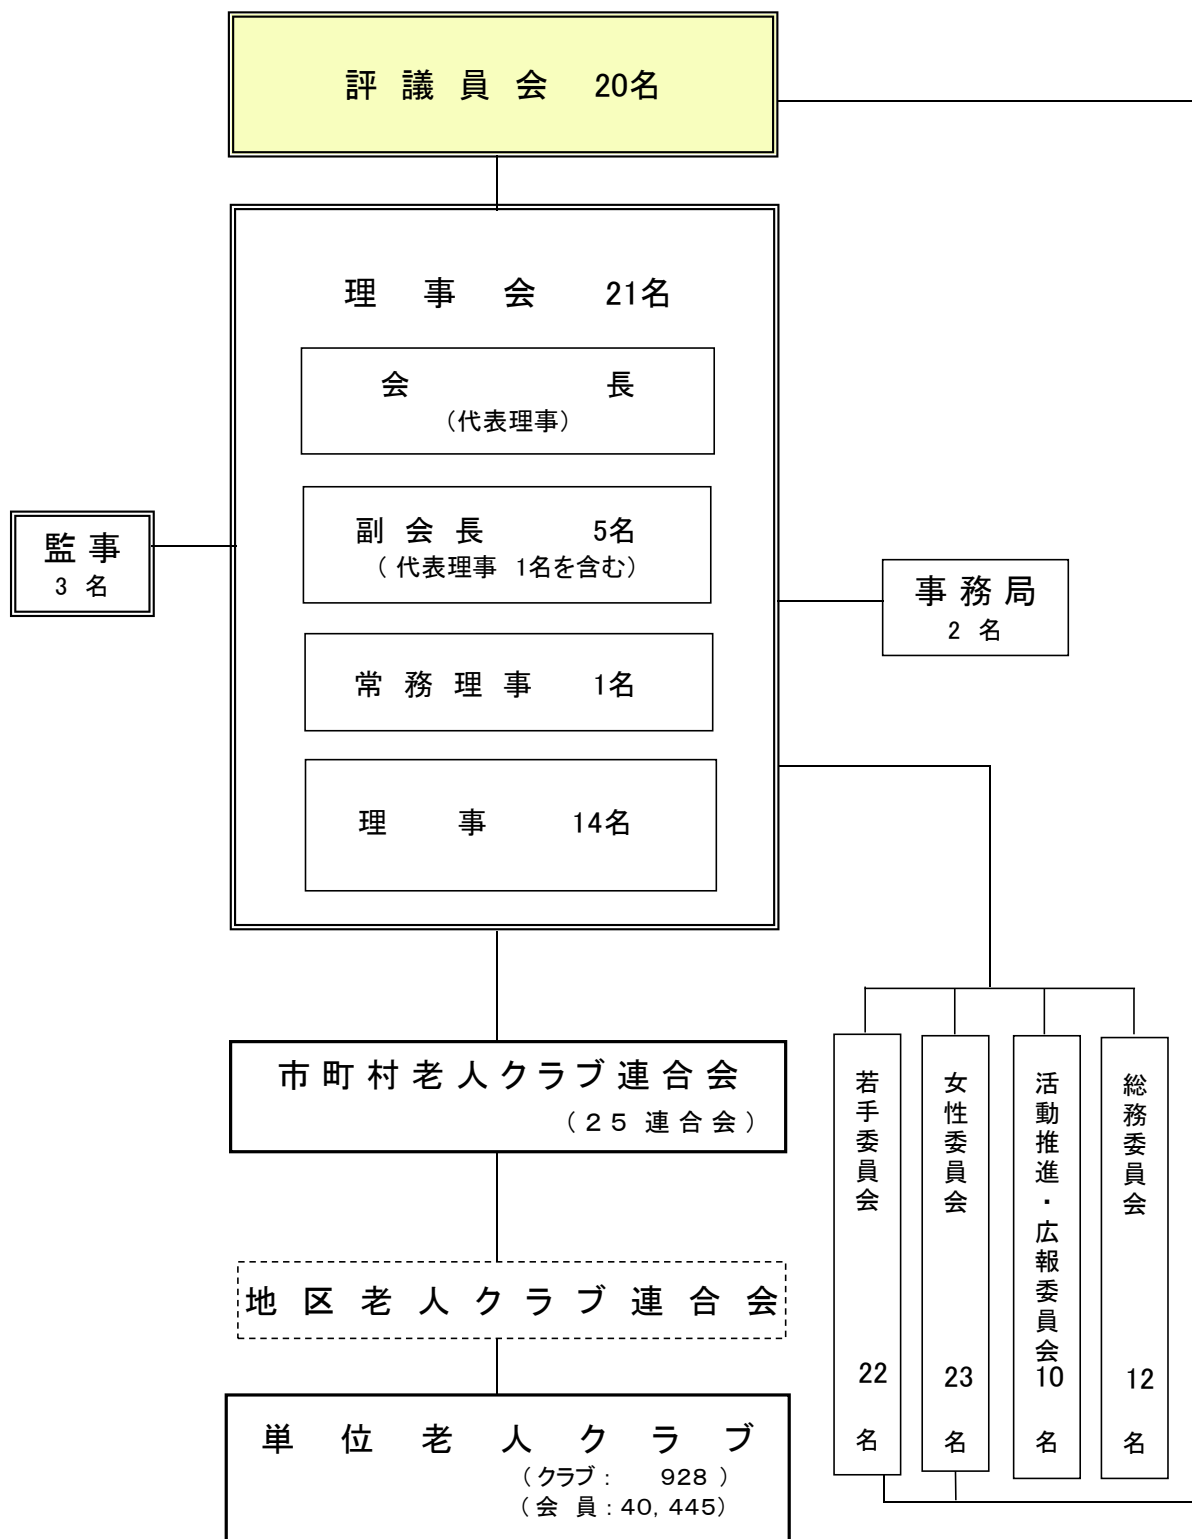

# 一般財団法人京都府老人クラブ連合会 組織図

(令和5年5月31日 現在)

注)クラブ数・会員数は、令和5年4月1日現在(基本調査結果)